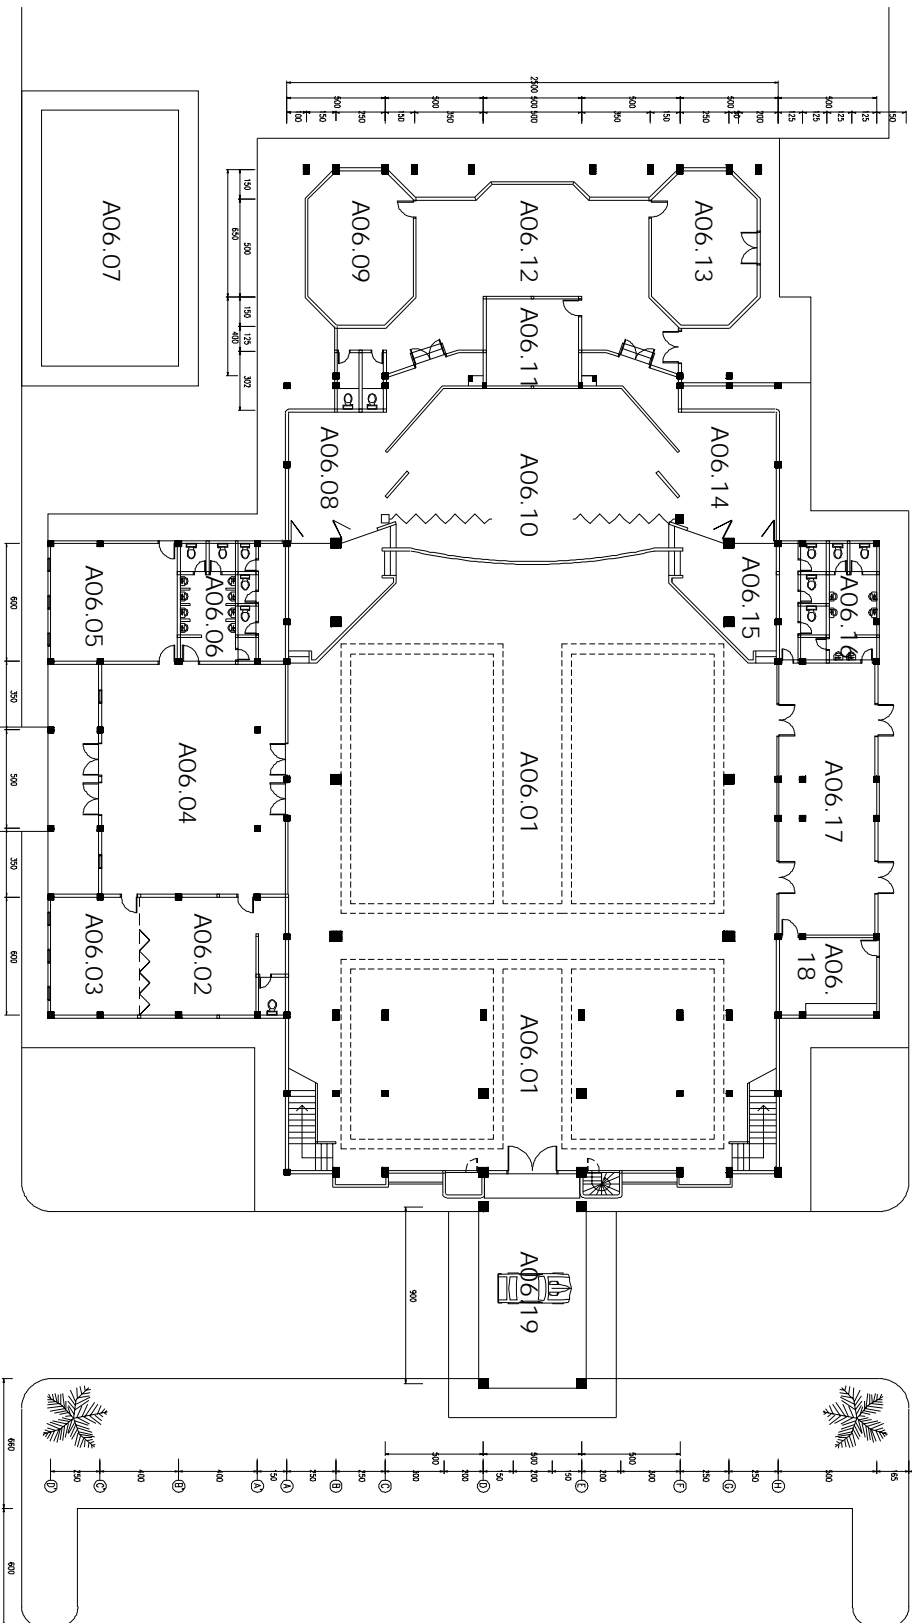

No. Nama Gedung
1. Audi tori um

No. Gedung Luas Tapak
A06 M2

No. Ruang Luas
A06.01 M2

Nama Ruang
Audi tori um

No. Ruang Luas
A06.01 M2

No. Ruang Luas
A06.01 M2

No. Ruang Luas
A06.01 M2

DENAH AUDITORIUM SETELAH RENOVASI